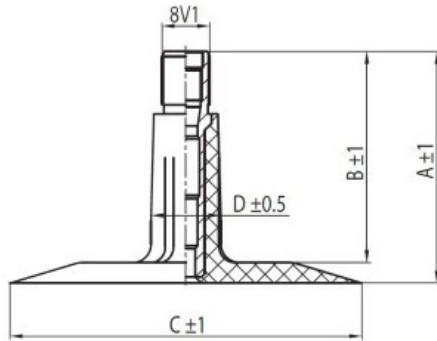

Tube 3.50-8, 4.00-8 TR13

Category	Tubes
Size	3.50-8,
Width	3.5
Section ratio	
Rim	8
Model	TR13
Analogue	4.00-8

Delivery

Warranty

Description

Visa aukščiau pateikta informacija yra gauta iš gamintojo. Turinys yra rekomendacinio pobūdžio. "Protekta" nepriima atsakomybės dėl problemų kilusių su informacijos naudojimu.