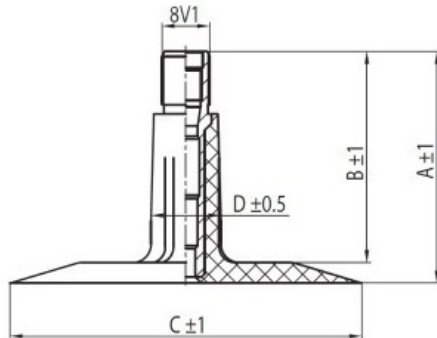

Tube 3.00-10, 3.50-10, 4.00-10 TR13

Category	Tubes
Size	3.00-10,
Width	3
Section ratio	
Rim	10
Model	TR13
Analogue	4.00-10

Delivery

Warranty

Description

Visa aukščiau pateikta informacija yra gauta iš gamintojo. Turinys yra rekomendacinio pobūdžio. "Protekta" nepriima atsakomybės dėl problemų kilusių su informacijos naudojimu.