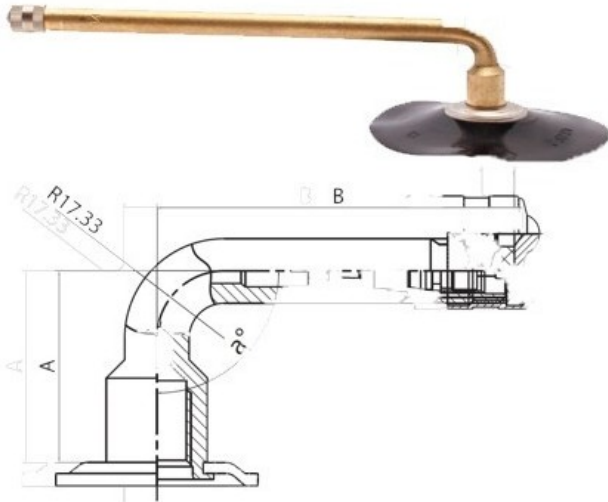

Tube 30x11.5-14.5 (12.5/60-15) V3.02.05 Boka

Category	Tubes
Size	30x11.5-14.5
Width	11.5
Section ratio	11.5
Rim	14.5
Model	V3.02.8
Analogue	12.5/60-15

Delivery 1-5 d.d.

Warranty

Description

Visa aukščiau pateikta informacija yra gauta iš gamintojo. Turinys yra rekomendacinio pobūdžio. "Protekta" nepriima atsakomybės dėl problemų kilusių su informacijos naudojimu.