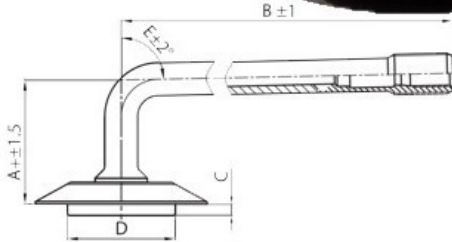

Tube 16.00-24, 16.00-25, 17.5-25 TRJ-1175C Star

Category	Tubes
Size	16.00-24,
Width	16
Section ratio	
Rim	25
Model	TRJ1175C
Analogue	17.5-25

Delivery	---
Warranty	
Description	

Visa aukščiau pateikta informacija yra gauta iš gamintojo. Turinys yra rekomendacinio pobūdžio. "Protekta" nepriima atsakomybės dėl problemų kilusių su informacijos naudojimu.