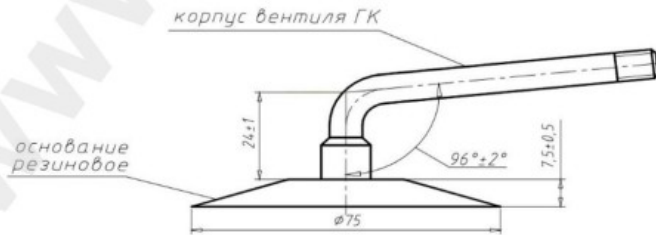

Tube 6.50-10 Kama

Category	Tubes
Size	6.50-10
Width	6.5
Section ratio	
Rim	10
Model	GK95, 105, 115
Analogue	

КАМЕРА 6.50-10

СХЕМА ПРОФИЛЯ ОСНОВАНИЯ И ИЗГИБА ВЕНТИЛЯ

ГК-95, 105, 115

Delivery	---
Warranty	12 months
Description	