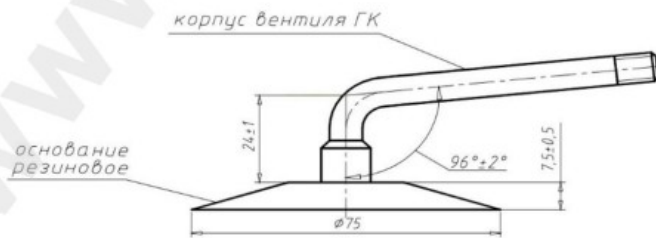

Tube 6.50-10 Kama

Category	Tubes
Size	6.50-10
Width	6.5
Section ratio	
Rim	10
Model	GK95, 105, 115
Analogue	

КАМЕРА 6.50-10

СХЕМА ПРОФИЛЯ ОСНОВАНИЯ И ИЗГИБА ВЕНТИЛЯ

ГК-95, 105, 115

Delivery	---
Warranty	12 months
Description	