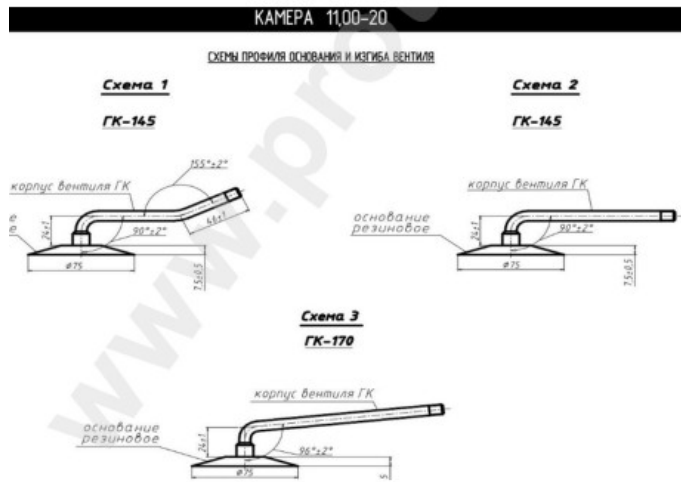

Tube 11.00-20 Kama

Category	Tubes
Size	11.00-20
Width	12
Section ratio	
Rim	20
Model	GK145, 170
Analogue	12.00R20

Delivery	---
Warranty	12 months
Description	

Visa aukščiau pateikta informacija yra gauta iš gamintojo. Turinys yra rekomendacinio pobūdžio. "Protekta" nepriima atsakomybės dėl problemų kilusių su informacijos naudojimu.