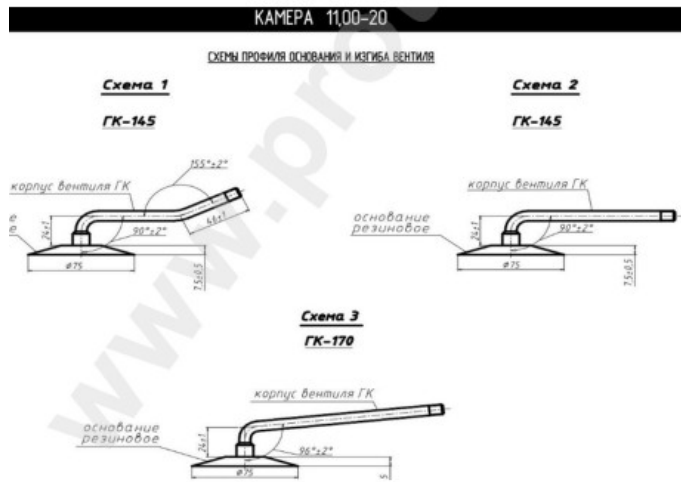

## Tube 11.00-20 Kama

Category	Tubes
Size	11.00-20
Width	12
Section ratio	
Rim	20
Model	GK145, 170
Analogue	12.00R20

Delivery	---
Warranty	12 months
Description	

Visa aukščiau pateikta informacija yra gauta iš gamintojo. Turinys yra rekomendacinio pobūdžio. "Protekta" nepriima atsakomybės dėl problemų kilusių su informacijos naudojimu.