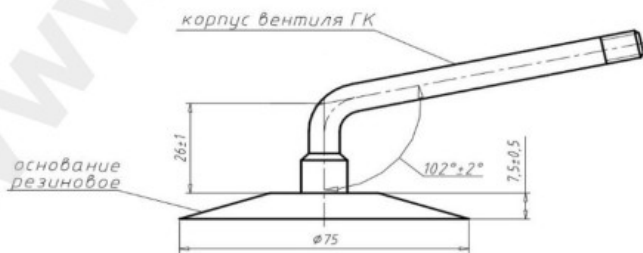

Tube 8.25-20 Kama

Category	Tubes
Size	8.25-20
Width	8.25
Section ratio	
Rim	20
Model	GK115
Analogue	8.25R20

КАМЕРА 8,25-20

СХЕМЫ ПРОФИЛЯ, ОСНОВАНИЯ И ИЗГИБА ВЕНТИЛЯ

ГК-115

Delivery	---
Warranty	12 months
Description	