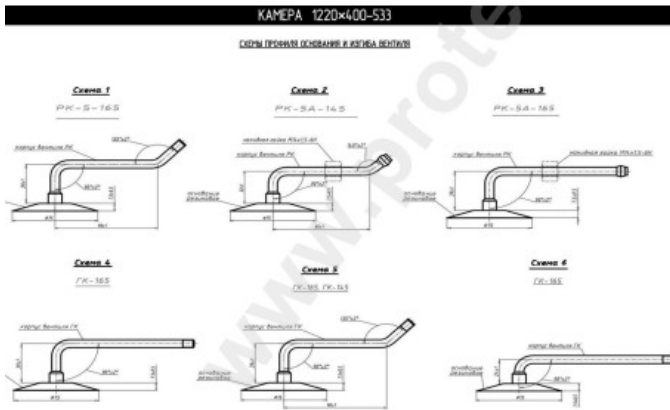

## Tube 1220-400-533 (425/85R21) Kama

Category	Tubes
Size	1220-400-533
Width	1220
Section ratio	400
Rim	21
Model	PK5-165, GK145, 165
Analogue	400/80-21

Delivery	---
Warranty	12 months
Description	

Visa aukščiau pateikta informacija yra gauta iš gamintojo. Turinys yra rekomendacinio pobūdžio. "Protekta" neprisiima atsakomybės dėl problemų kilusių su informacijos naudojimu.