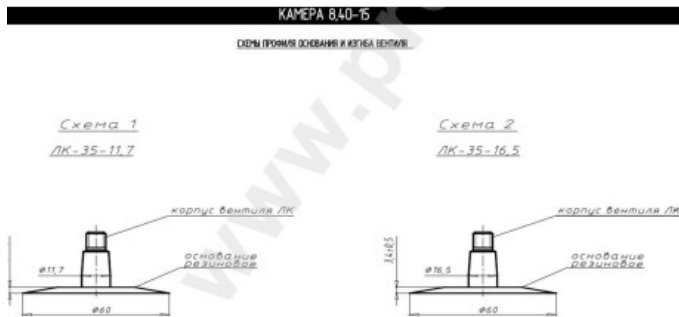

Tube 8.40-15 Kama

Category	Tubes
Size	8.40-15
Width	8.4
Section ratio	
Rim	15
Model	GK95, 105, 115
Analogue	

Delivery	---
Warranty	12 months
Description	

Visa aukščiau pateikta informacija yra gauta iš gamintojo. Turinys yra rekomendacinio pobūdžio. "Protekta" nepriima atsakomybės dėl problemų kilusių su informacijos naudojimu.