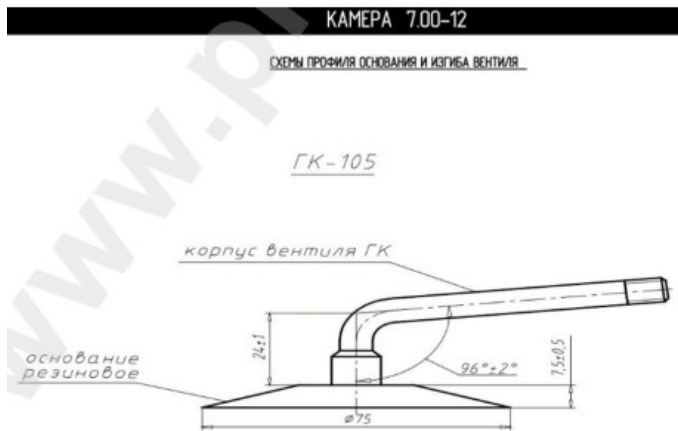

## Tube 7.00-12 Kama

Category	Tubes
Size	7.00-12
Width	7
Section ratio	
Rim	12
Model	GK95, 105, 115
Analogue	

Delivery	---
Warranty	12 months
Description	

Visa aukščiau pateikta informacija yra gauta iš gamintojo. Turinys yra rekomendacinio pobūdžio. "Protekta" nepriima atsakomybės dėl problemų kilusių su informacijos naudojimu.