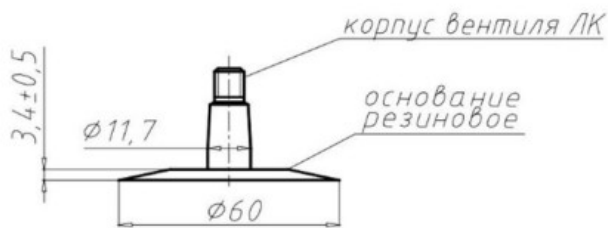

## Tube 205-14 Кама

КАМЕРА 205-14

СХЕМЫ ПРОФИЛЯ ОСНОВАНИЯ И ИЗГИБА ВЕНТИЛЯ

Схема 1ЛК-35-11,7

Category	Tubes
Size	205-14
Width	205
Section ratio	
Rim	14
Model	LK35-11.7
Analogue	

Delivery	---
Warranty	12 months
Description	