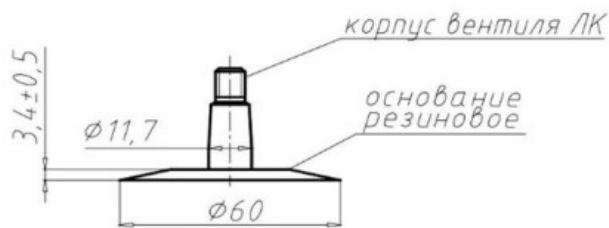

**Tube 205-14 Кама**

КАМЕРА 205-14

СХЕМА ПРОФИЛЯ ОСНОВАНИЯ И ИЗГИБА ВЕНТИЛЯ

Схема 1ЛК-35-11,7

Category	Tubes
Size	205-14
Width	205
Section ratio	
Rim	14
Model	LK35-11.7
Analogue	

Delivery	---
Warranty	12 months
Description	