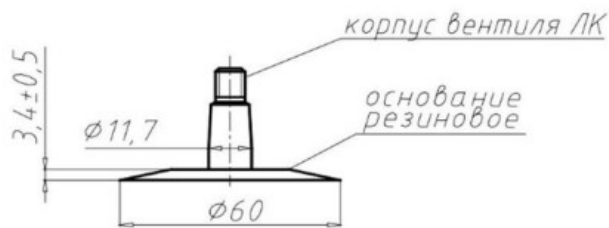

Tube 155-13, 165-13, 175-13 UK-13M Kama

КАМЕРА УК-13М

СХЕМА ПРОФИЛЯ ОСНОВАНИЯ И ИЗГИБА ВЕНТИЛЯ

Схема 1ЛК-35-11,7

Category	Tubes
Size	155-13,
Width	175
Section ratio	
Rim	13
Model	LK35-11.7
Analogue	155-13