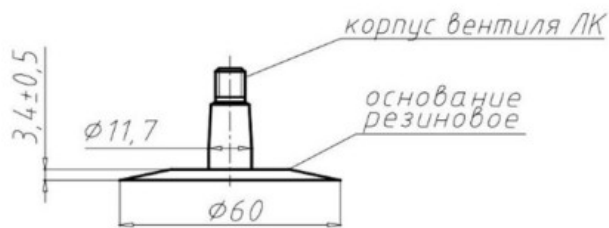

Tube 155-13, 165-13, 175-13 UK-13M Кама

КАМЕРА УК-13М

СХЕМЫ ПРОФИЛЯ ОСНОВАНИЯ И ИЗГИБА ВЕНТИЛЯ

Схема 1ЛК-35-11,7

Category	Tubes
Size	155-13,
Width	165
Section ratio	
Rim	13
Model	LK35-11.7
Analogue	165-13