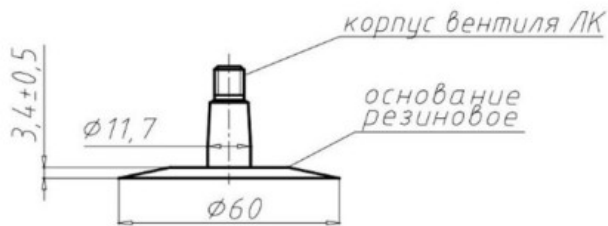

Tube 155-13, 165-13, 175-13 UK-13M Кама

КАМЕРА УК-13М

СХЕМА ПРОФИЛЯ ОСНОВАНИЯ И ИЗГИБА ВЕНТИЛЯ

Схема 1ЛК-35-11,7

Category	Tubes
Size	155-13,
Width	155
Section ratio	
Rim	13
Model	LK35-11.7
Analogue	165-13