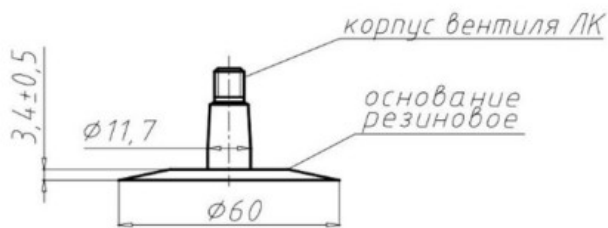

**Tube 135-12 Кама**

КАМЕРА 135-12

СХЕМЫ ПРОФИЛЯ ОСНОВАНИЯ И ИЗГИБА ВЕНТИЛЯ

Схема 1ЛК-35-11,7

Category	Tubes
Size	135-12
Width	135
Section ratio	
Rim	12
Model	LK35-11.7
Analogue	

Delivery	---
Warranty	12 months
Description	