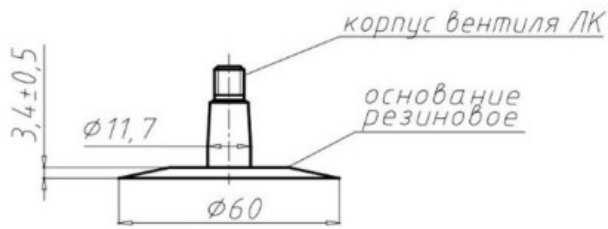

**Tube 135-12 Kama**

КАМЕРА 135-12

СХЕМА ПРОФИЛЯ ОСНОВАНИЯ И ИЗГИБА ВЕНТИЛЯ

Схема 1ЛК-35-11,7

Category	Tubes
Size	135-12
Width	135
Section ratio	
Rim	12
Model	LK35-11.7
Analogue	

Delivery	---
Warranty	12 months
Description	