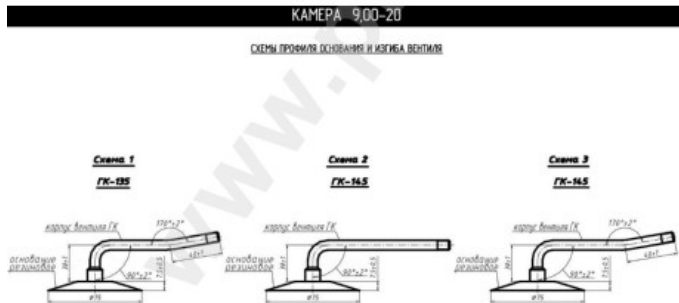

Tube 9.00-20 Kama

Category	Tubes
Size	9.00-20
Width	10
Section ratio	
Rim	20
Model	GK135, GK145
Analogue	10.00R20

Delivery	---
Warranty	12 months
Description	

Visa aukščiau pateikta informacija yra gauta iš gamintojo. Turinys yra rekomendacinio pobūdžio. "Protekta" nepriima atsakomybės dėl problemų kilusių su informacijos naudojimu.