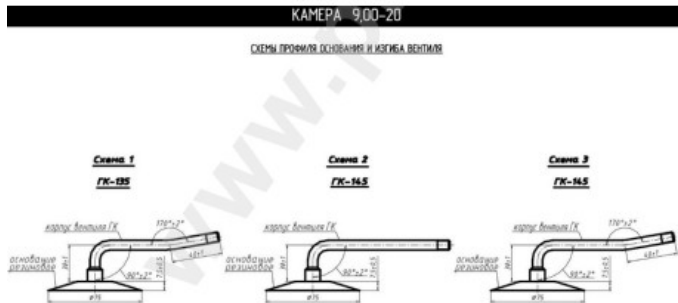

Tube 9.00-20 Kama

Category	Tubes
Size	9.00-20
Width	10
Section ratio	
Rim	20
Model	GK135, GK145
Analogue	10.00R20

Delivery	---
Warranty	12 months
Description	

Visa aukščiau pateikta informacija yra gauta iš gamintojo. Turinys yra rekomendacinio pobūdžio. "Protekta" nepriima atsakomybės dėl problemų kilusių su informacijos naudojimu.