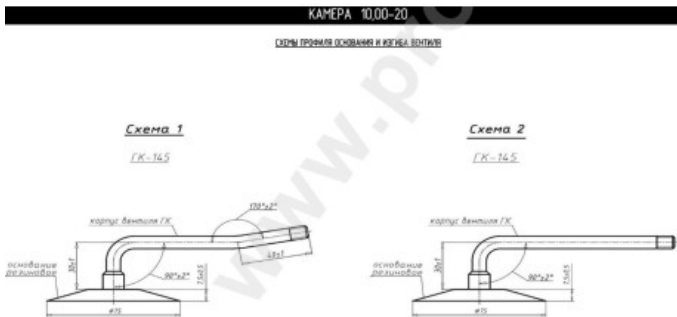

Tube 10.00-20 Kama

Category	Tubes
Size	10.00-20
Width	10
Section ratio	
Rim	20
Model	GK145
Analogue	10.00R20

Delivery	---
Warranty	12 months
Description	

Visa aukščiau pateikta informacija yra gauta iš gamintojo. Turinys yra rekomendacinio pobūdžio. "Protekta" neprisiima atsakomybės dėl problemų kilusių su informacijos naudojimu.