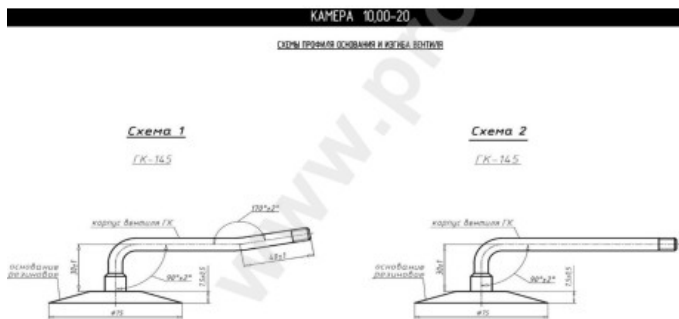

Tube 10.00-20 Kama

Category	Tubes
Size	10.00-20
Width	10
Section ratio	
Rim	20
Model	GK145
Analogue	10.00R20

Delivery	---
Warranty	12 months
Description	

Visa aukščiau pateikta informacija yra gauta iš gamintojo. Turinys yra rekomendacinio pobūdžio. "Protekta" neprisiima atsakomybės dėl problemų kilusių su informacijos naudojimu.