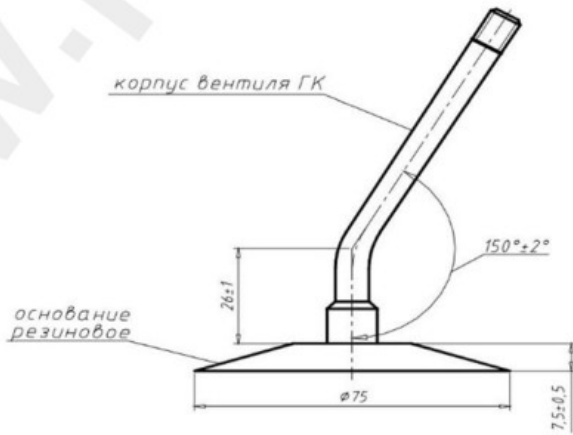

**Tube 12.00-16 Kama****КАМЕРА 12-16**

СХЕМА ПРОФИЛЯ ОСНОВАНИЯ И ИЗГИБА ВЕНТИЛЯ

ГК-105

Category	Tubes
Size	12.00-16
Width	12
Section ratio	
Rim	16
Model	GK95, 105, 115
Analogue	

Delivery	---
Warranty	12 months
Description	