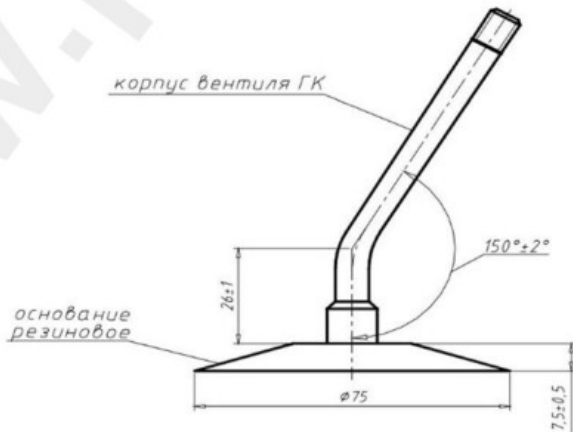

**Tube 12.00-16 Kama****КАМЕРА 12-16**

СХЕМА ПРОФИЛЯ ОСНОВАНИЯ И ИЗГИБА ВЕНТИЛЯ

ГК-105

Category	Tubes
Size	12.00-16
Width	12
Section ratio	
Rim	16
Model	GK95, 105, 115
Analogue	

Delivery	---
Warranty	12 months
Description	