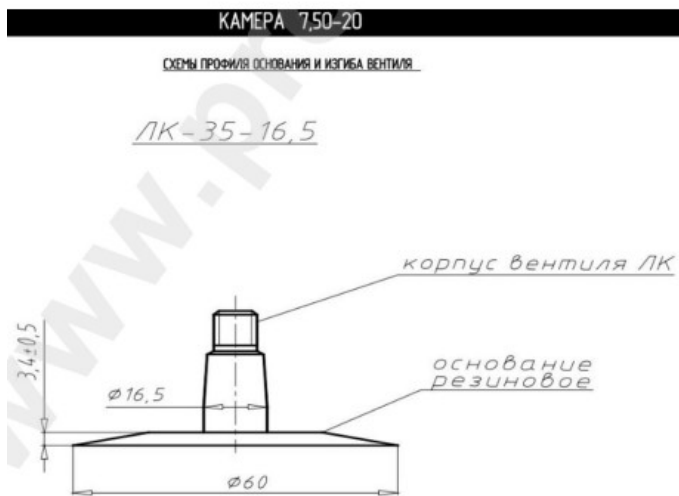

Tube 7.50-20 Kama

Category	Tubes
Size	7.50-20
Width	7.5
Section ratio	
Rim	20
Model	LK35-16.5
Analogue	

Delivery	---
Warranty	12 months
Description	

Visa aukščiau pateikta informacija yra gauta iš gamintojo. Turinys yra rekomendacinio pobūdžio. "Protekta" neprisiima atsakomybės dėl problemų kilusių su informacijos naudojimu.