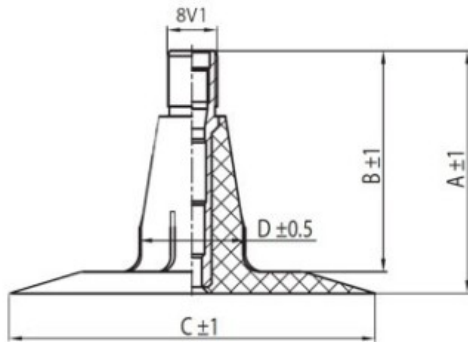

Tube 4.80-12, 5.00-12, 125-12, 135-12 TR15 Kabat

Category	Tubes
Size	4.80-12,
Width	135
Section ratio	
Rim	12
Model	TR15
Analogue	

Delivery 1-5 d.d.

Warranty

Description

Visa aukščiau pateikta informacija yra gauta iš gamintojo. Turinys yra rekomendacinio pobūdžio. "Protekta" nepriima atsakomybės dėl problemų kilusių su informacijos naudojimu.