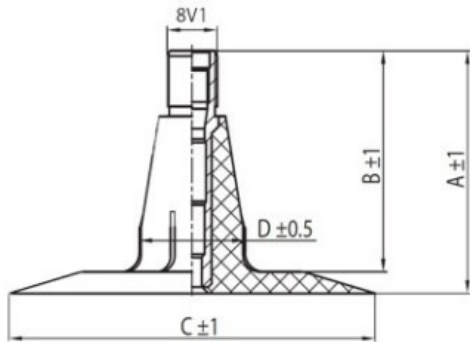

Tube 18-22.5 TR15

Category	Tubes
Size	18-22.5
Width	18
Section ratio	
Rim	22.5
Model	TR15
Analogue	

Delivery	1-5 d.d.
Warranty	1 months
Description	

Visa aukščiau pateikta informacija yra gauta iš gamintojo. Turinys yra rekomendacinio pobūdžio. "Protekta" nepriima atsakomybės dėl problemų kilusių su informacijos naudojimu.