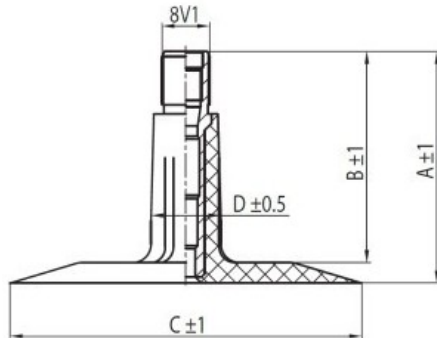

Tube 195/70-16 205/70-16 215/70-16 TR13 Kabat

Category	Tubes
Size	195/70-16
Width	205
Section ratio	
Rim	15
Model	TR13
Analogue	205-15

Delivery

Warranty

Description

Visa aukščiau pateikta informacija yra gauta iš gamintojo. Turinys yra rekomendacinio pobūdžio. "Protekta" nepriima atsakomybės dėl problemų kilusių su informacijos naudojimu.