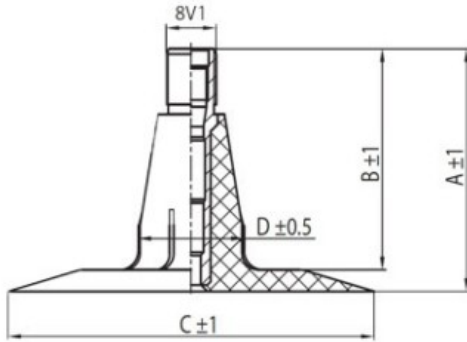

Tube 400/60-15.5 TR15 Dong

Category	Tubes
Size	400/60-15.5
Width	400
Section ratio	60
Rim	15.5
Model	TR15
Analogue	

Delivery

Warranty

Description

Visa aukščiau pateikta informacija yra gauta iš gamintojo. Turinys yra rekomendacinio pobūdžio. "Protekta" nepriima atsakomybės dėl problemų kilusių su informacijos naudojimu.