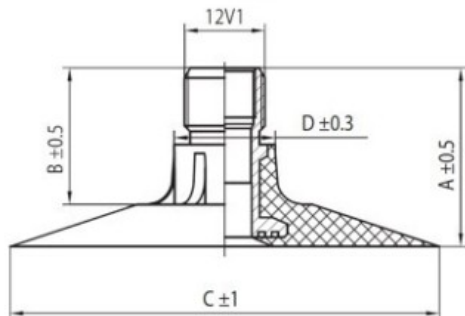

Tube 11.2-38, 12.4-38, 320/70-38, 360/70-38 TR218A Kabat

Category	Tubes
Size	11.2-38,
Width	36
Section ratio	
Rim	38
Model	TR218A
Analogue	320/85R38

Delivery

Warranty

Description

Visa aukščiau pateikta informacija yra gauta iš gamintojo. Turinys yra rekomendacinio pobūdžio. "Protekta" nepriima atsakomybės dėl problemų kilusių su informacijos naudojimu.