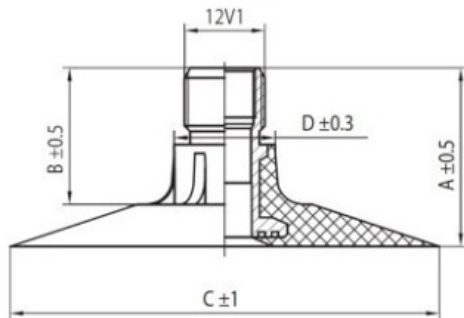

Tube 11.2-38, 12.4-38, 320/70-38, 360/70-38 TR218A Kabat

Category	Tubes
Size	11.2-38,
Width	280
Section ratio	
Rim	38
Model	TR218A
Analogue	320/70-

Delivery

Warranty

Description

Visa aukščiau pateikta informacija yra gauta iš gamintojo. Turinys yra rekomendacinio pobūdžio. "Protekta" nepriima atsakomybės dėl problemų kilusių su informacijos naudojimu.