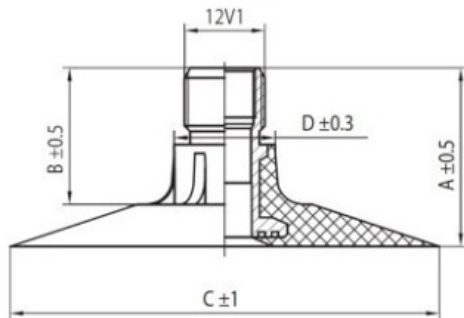

Tube 19.5L-24 TR218A Kabat

Category	Tubes
Size	19.5L-24
Width	500
Section ratio	
Rim	24
Model	TR218A
Analogue	19.5LR-24

Delivery 1-5 d.d.

Warranty

Description

Visa aukščiau pateikta informacija yra gauta iš gamintojo. Turinys yra rekomendacinio pobūdžio. "Protekta" nepriima atsakomybės dėl problemų kilusių su informacijos naudojimu.