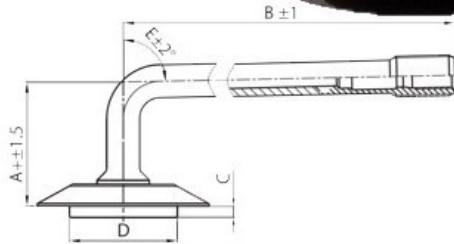

Tube 17.5-25 TRJ1175C Dong

Category	Tubes
Size	17.5-25
Width	17.5
Section ratio	
Rim	25
Model	TRJ1175C
Analogue	

Delivery ---

Warranty

Description

Visa aukščiau pateikta informacija yra gauta iš gamintojo. Turinys yra rekomendacinio pobūdžio. "Protekta" nepriima atsakomybės dėl problemų kilusių su informacijos naudojimu.