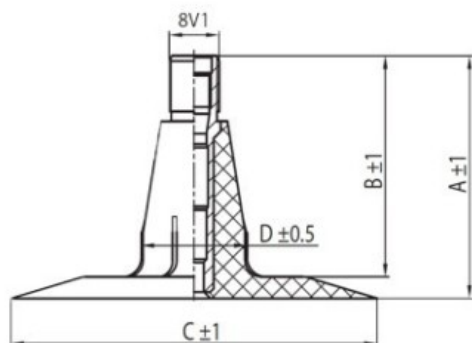

Tube 4.00/5.00-15 TR15

Category	Tubes
Size	4.00/5.00-15
Width	4
Section ratio	
Rim	15
Model	TR15
Analogue	

Delivery ---
Warranty
Description

Visa aukščiau pateikta informacija yra gauta iš gamintojo. Turinys yra rekomendacinio pobūdžio. "Protekta" nepriima atsakomybės dėl problemų kilusių su informacijos naudojimu.