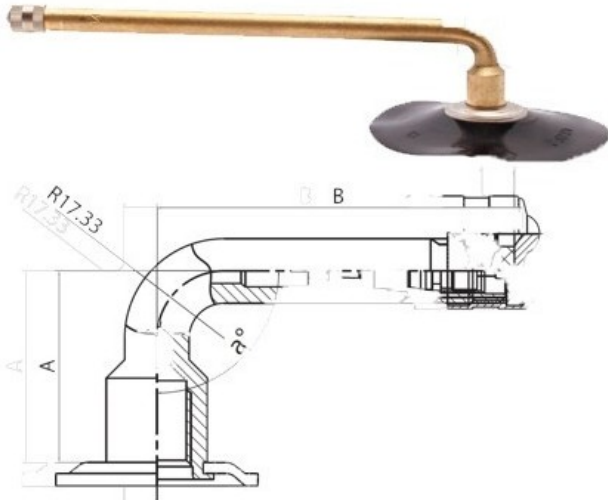

Tube 12.00-20 M93, GK145 Nortec

Category	Tubes
Size	12.00-20
Width	12
Section ratio	
Rim	20
Model	GK145
Analogue	12.00R20

Delivery ---
Warranty
Description

Visa aukščiau pateikta informacija yra gauta iš gamintojo. Turinys yra rekomendacinio pobūdžio. "Protekta" nepriima atsakomybės dėl problemų kilusių su informacijos naudojimu.