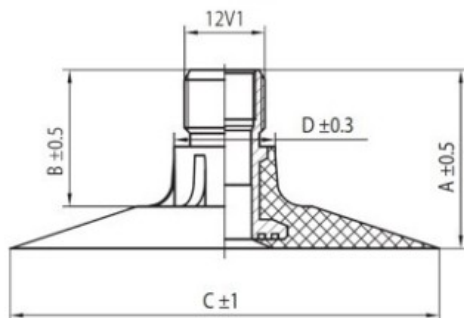

Tube 28.1-26, 720-665 Nortec

Category	Tubes
Size	28.1-26,
Width	28.1
Section ratio	
Rim	26
Model	/
Analogue	28.1R26

Delivery

Warranty

Description

Visa aukščiau pateikta informacija yra gauta iš gamintojo. Turinys yra rekomendacinio pobūdžio. "Protekta" nepriima atsakomybės dėl problemų kilusių su informacijos naudojimu.