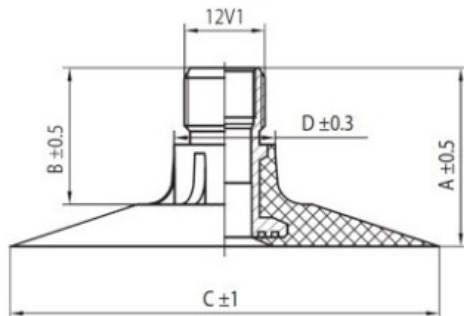

Tube 21.3-24 Voltyre

Category	Tubes
Size	21.3-24
Width	21.3
Section ratio	
Rim	24
Model	TK
Analogue	21.3R24

Delivery 1-5 d.d.

Warranty

Description

Visa aukščiau pateikta informacija yra gauta iš gamintojo. Turinys yra rekomendacinio pobūdžio. "Protekta" nepriima atsakomybės dėl problemų kilusių su informacijos naudojimu.