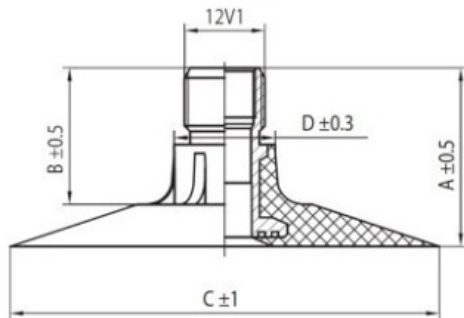

Tube 11.2-20 GK Voltyre

Category	Tubes
Size	11.2-20
Width	11.2
Section ratio	
Rim	20
Model	GK50
Analogue	280/85R20

Delivery

Warranty

Description

Visa aukščiau pateikta informacija yra gauta iš gamintojo. Turinys yra rekomendacinio pobūdžio. "Protekta" nepriima atsakomybės dėl problemų kilusių su informacijos naudojimu.