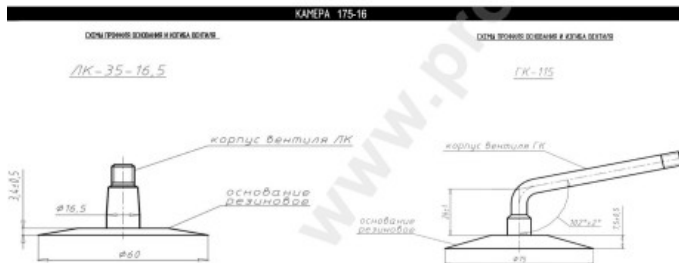

Tube 175-16 Kama

Category	Tubes
Size	175-16
Width	175
Section ratio	
Rim	16
Model	LK35-16.5, GK115
Analogue	

Delivery	---
Warranty	12 months
Description	

Visa aukščiau pateikta informacija yra gauta iš gamintojo. Turinys yra rekomendacinio pobūdžio. "Protekta" neprisiima atsakomybės dėl problemų kilusių su informacijos naudojimu.