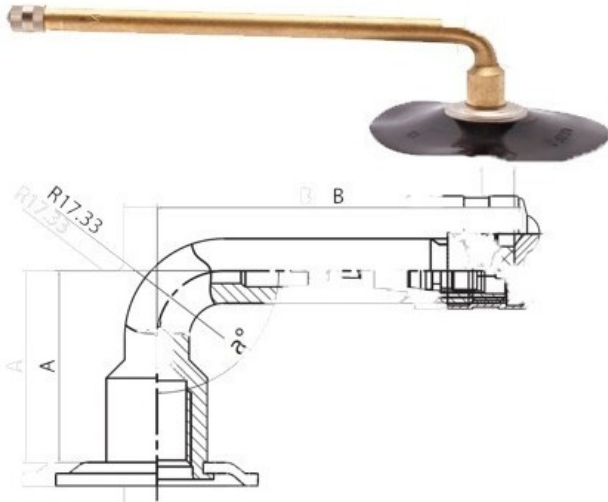

Tube 8.25-20 Voltyre

Category	Tubes
Size	8.25-20
Width	8.25
Section ratio	
Rim	20
Model	GK145, LK-35-11.7
Analogue	8.25R20

Delivery

Warranty

Description

Visa aukščiau pateikta informacija yra gauta iš gamintojo. Turinys yra rekomendacinio pobūdžio. "Protekta" nepiima atsakomybės dėl problemų kilusių su informacijos naudojimu.