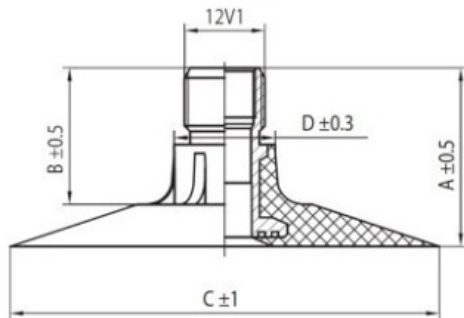

Tube 16.9-38 Voltyre

Category	Tubes
Size	16.9-38
Width	16.9
Section ratio	
Rim	38
Model	TK
Analogue	16.9R38

Delivery

Warranty

Description

Visa aukščiau pateikta informacija yra gauta iš gamintojo. Turinys yra rekomendacinio pobūdžio. "Protekta" nepriima atsakomybės dėl problemų kilusių su informacijos naudojimu.