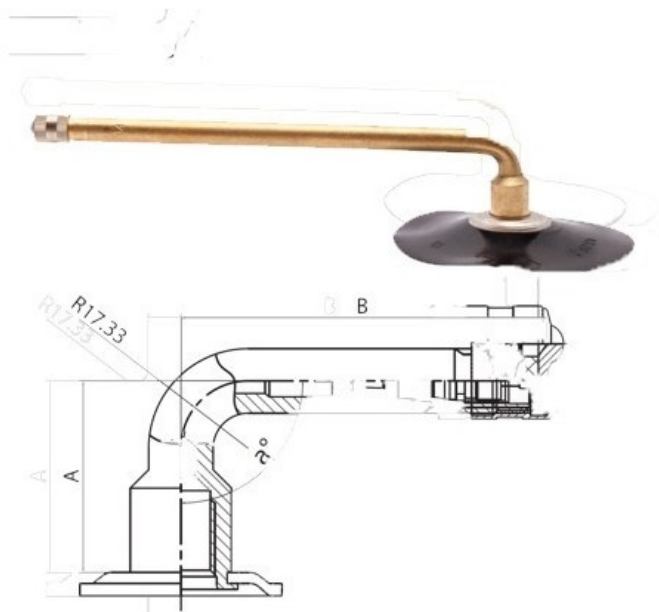

Tube 9.00-20 Voltyre

Category	Tubes
Size	9.00-20
Width	10
Section ratio	
Rim	20
Model	GK145
Analogue	9.00R20

Delivery ---

Warranty

Description

Visa aukščiau pateikta informacija yra gauta iš gamintojo. Turinys yra rekomendacinio pobūdžio. "Protekta" neprisima atsakomybės dėl problemų kilusių su informacijos naudojimu.