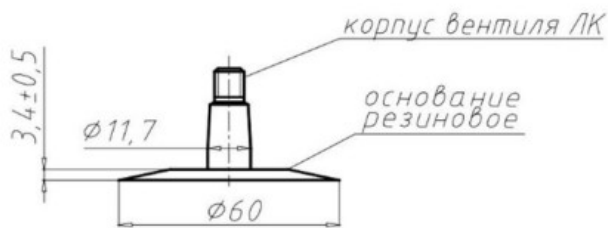

Tube 185-15 Кама

КАМЕРА 185-15

СХЕМЫ ПРОФИЛЯ ОСНОВАНИЯ И ИЗГИБА ВЕНТИЛЯ

Схема 1ЛК-35-11,7

Category	Tubes
Size	185-15
Width	185
Section ratio	
Rim	15
Model	LK35-11.7
Analogue	

Delivery	---
Warranty	12 months
Description	