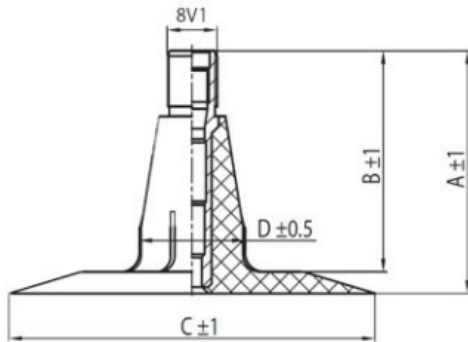

Tube 7.5L-15 TR15 Kabat

Category	Tubes
Size	7.5L-15
Width	7.5
Section ratio	
Rim	15
Model	TR15
Analogue	

Delivery 1-5 d.d.

Warranty

Description

Visa aukščiau pateikta informacija yra gauta iš gamintojo. Turinys yra rekomendacinio pobūdžio. "Protekta" neprisima atsakomybės dėl problemų kilusių su informacijos naudojimu.