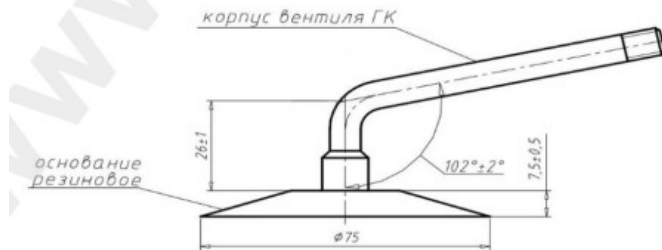

Tube 15.5/65-18 Voltyre

Category	Tubes
Size	15.5/65-18
Width	15.5
Section ratio	65
Rim	18
Model	GK115
Analogue	16.5/70-18

СХЕМЫ ПРОФИЛЯ, ОСНОВАНИЯ И ИЗГИБА ВЕНТИЛЯ

GK-115

Delivery 1-5 w/d

Warranty

Description