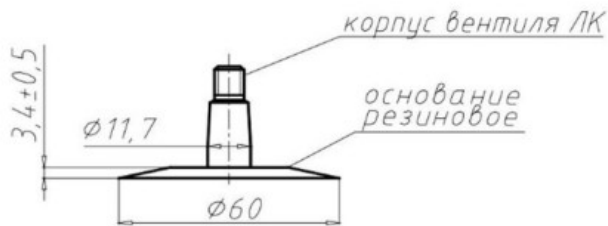

## Tube 185-14, 175-14 UK-14M Кама

КАМЕРА UK-14M

СХЕМЫ ПРОФИЛЯ ОСНОВАНИЯ И ИЗГИБА ВЕНТИЛЯ

Схема 1ЛК-35-11,7

Category	Tubes
Size	185-14,
Width	175
Section ratio	60
Rim	14
Model	LK35-11.7
Analogue	175/7

Delivery	---
Warranty	12 months
Description	