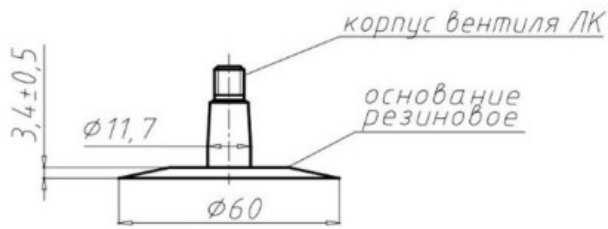

**Tube 185-14, 175-14 UK-14M Кама**

КАМЕРА UK-14M

СХЕМЫ ПРОФИЛЯ ОСНОВАНИЯ И ИЗГИБА ВЕНТИЛЯ

Схема 1ЛК-35-11,7

Category	Tubes
Size	185-14,
Width	175
Section ratio	70
Rim	14
Model	LK35-11.7
Analogue	185/60R14