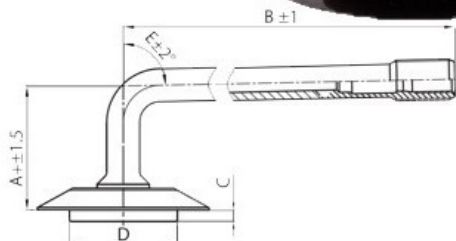

Tube 17.5-25 TRJ 1175C Kabat

Category	Tubes
Size	17.5-25
Width	17.5
Section ratio	
Rim	25
Model	TRJ1175C
Analogue	

Delivery 1-5 d.d.

Warranty

Description

Visa aukščiau pateikta informacija yra gauta iš gamintojo. Turinys yra rekomendacinio pobūdžio. "Protekta" nepriima atsakomybės dėl problemų kilusių su informacijos naudojimu.