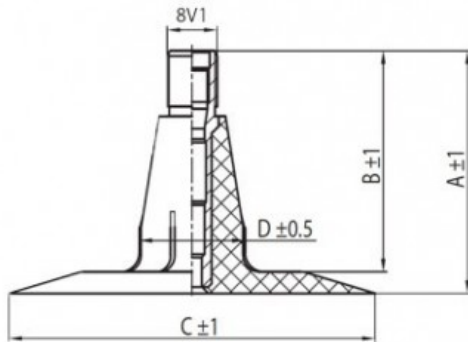

Tube 13.00-24 TR218A Kabat

Category	Tubes
Size	13.00-24
Width	13
Section ratio	
Rim diameter	24
Model	TR218A
Analogue	

Delivery 1-5 d.d.

Warranty

Description

Visa aukščiau pateikta informacija yra gauta iš gamintojo. Turinys yra rekomendacinio pobūdžio. "Protekta" nepriima atsakomybės dėl problemų kilusių su informacijos naudojimu.