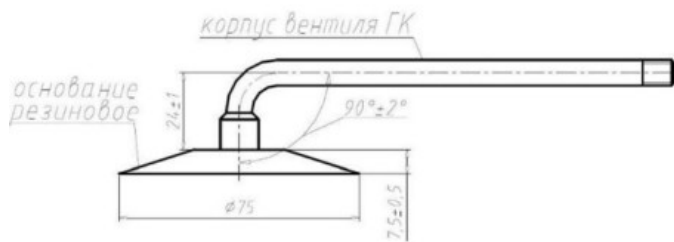

Tube 12.00-24 Kama

Category	Tubes
Size	12.00-24
Width	12
Section ratio	
Rim	24
Model	GK165
Analogue	

КАМЕРА 12.00-24

СХЕМЫ ПРОФИЛЯ ОСНОВАНИЯ И ИЗГИБА ВЕНТИЛЯ

Схема 1

ГК-165

Delivery	---
Warranty	12 months
Description	