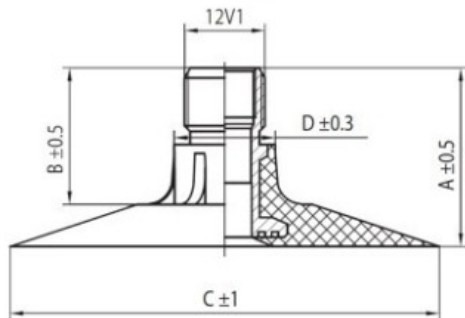

Tube 16.9-30 Voltyre

Category	Tubes
Size	16.9-30
Width	16.9
Section ratio	
Rim	30
Model	TK
Analogue	16.9R30

Delivery 1-5 d.d.

Warranty

Description

Visa aukščiau pateikta informacija yra gauta iš gamintojo. Turinys yra rekomendacinio pobūdžio. "Protekta" nepriima atsakomybės dėl problemų kilusių su informacijos naudojimu.