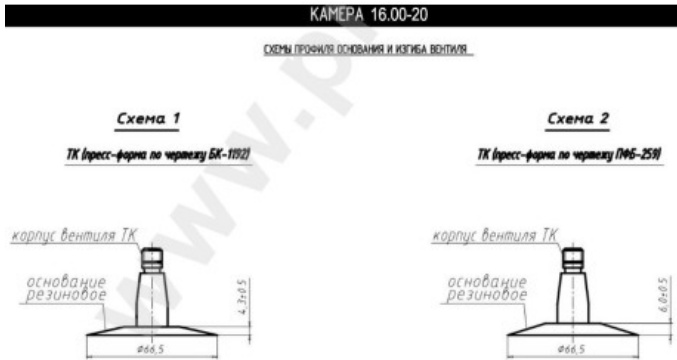

Tube 16.00-20 Kama

Category	Tubes
Size	16.00-20
Width	16
Section ratio	
Rim	20
Model	TK
Analogue	

Delivery	---
Warranty	12 months
Description	

Visa aukščiau pateikta informacija yra gauta iš gamintojo. Turinys yra rekomendacinio pobūdžio. "Protekta" neprisiima atsakomybės dėl problemų kilusių su informacijos naudojimu.