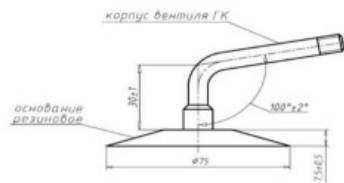

Tube 1300-530-533 Kama

Category	Tubes
Size	1300-530-533
Width	530
Section ratio	70
Rim	533
Model	PK5A-165, GK165, 145
Analogue	530/70-21

КАМЕРА 1300×530-533

СХЕМЫ ПРОФИЛЯ ОСНОВАНИЯ И ИЗГИБА ВЕНТИЛЯ

Схема 1

PK-5-95

Схема 2

ГК-95

Delivery	---
Warranty	12 months
Description	

Visa aukščiau pateikta informacija yra gauta iš gamintojo. Turinys yra rekomendacinio pobūdžio. "Protekta" nepriima atsakomybės dėl problemų kilusių su informacijos naudojimu.