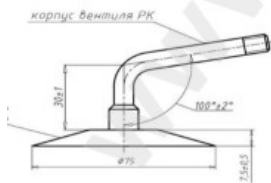

Tube 1300-530-533 Kama

Category	Tubes
Size	1300-530-533
Width	530
Section ratio	70
Rim	533
Model	PK5A-165, GK165, 145
Analogue	530/70-21

КАМЕРА 1300×530-533

СХЕМЫ ПРОФИЛЯ ОСНОВАНИЯ И ИЗГИБА ВЕНТИЛЯ

Схема 1

PK-5-95

Схема 2

ГК-95

Delivery	---
Warranty	12 months
Description	

Visa aukščiau pateikta informacija yra gauta iš gamintojo. Turinys yra rekomendacinio pobūdžio. "Protekta" nepriima atsakomybės dėl problemų kilusių su informacijos naudojimu.