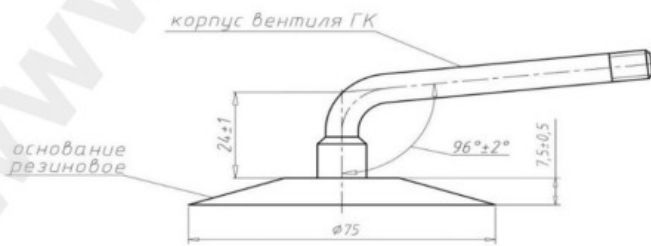

Tube 8.15-15 Kama

Category	Tubes
Size	8.15-15
Width	8.15
Section ratio	
Rim	15
Model	GK95, 105, 115
Analogue	8.25-15

КАМЕРА 8.15/65-15

СХЕМА ПРОФИЛЯ ОСНОВАНИЯ И ИЗГИБА ВЕНТИЛЯ

ГК-95, 105, 115

Delivery

Warranty