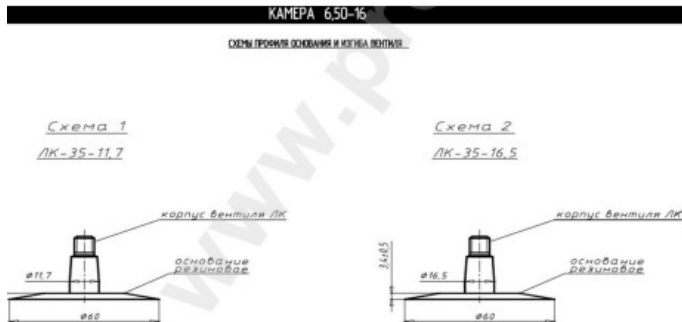

Tube 6.50-16 Kama

Category	Tubes
Size	6.50-16
Width	6.5
Section ratio	
Rim	16
Model	LK35-16.5, LK35-11.7
Analogue	

Delivery

Warranty

Description

Visa aukščiau pateikta informacija yra gauta iš gamintojo. Turinys yra rekomendacinio pobūdžio. "Protekta" neprisiima atsakomybės dėl problemų kilusių su informacijos naudojimu.