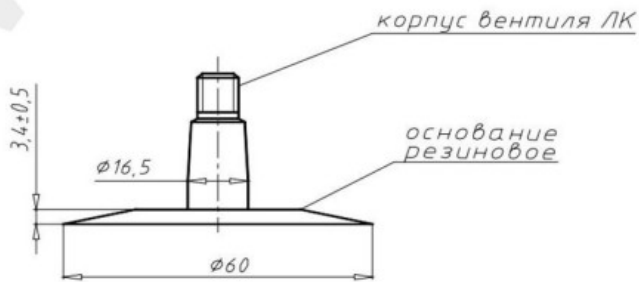

Tube 6L-12 Kama

КАМЕРА 6-12

СХЕМА ПРОФИЛЯ ОСНОВАНИЯ И ИЗГИБА ВЕНТИЛЯ

ЛК-35-16,5

Category	Tubes
Size	6L-12
Width	6
Section ratio	
Rim	12
Model	LK35-11.7
Analogue	

Delivery	---
Warranty	12 months
Description	