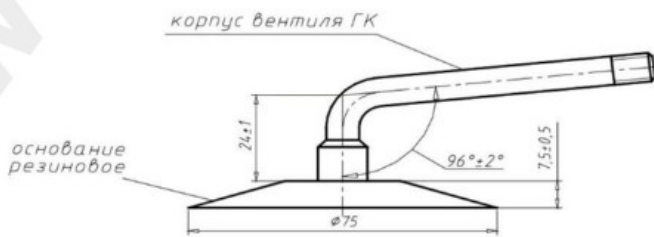

Tube 18x7-8 (18*7-8) Kama

КАМЕРА 18x7-8

СХЕМЫ ПРОФИЛЯ ОСНОВАНИЯ И ИЗГИБА ВЕНТИЛЯ

ГК-95, 105

Category	Tubes
Size	18x7-8
Width	7
Section ratio	
Rim	8
Model	GK95, 105, 115
Analogue	

Delivery

Warranty

Description