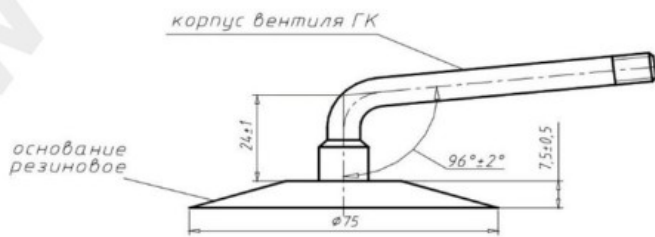

Tube 18x7-8 (18*7-8) Kama

КАМЕРА 18x7-8

СХЕМЫ ПРОФИЛЯ ОСНОВАНИЯ И ИЗГИБА ВЕНТИЛЯ

ГК-95, 105

Category	Tubes
Size	18x7-8
Width	7
Section ratio	
Rim	8
Model	GK95, 105, 115
Analogue	

Delivery

Warranty

Description