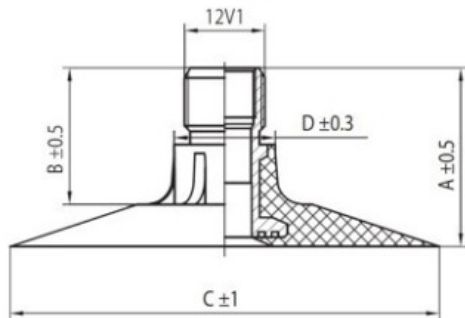

## Tube 16.9-34U Voltyre

Category	Tubes
Size	16.9-34U
Width	16.9
Section ratio	
Rim	34
Model	TK
Analogue	420/85R34

Delivery

---

Warranty

Description

Visa aukščiau pateikta informacija yra gauta iš gamintojo. Turinys yra rekomendacinio pobūdžio. "Protekta" nepriima atsakomybės dėl problemų kilusių su informacijos naudojimu.