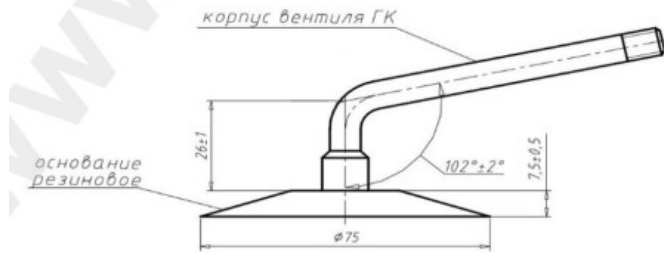

Tube 6.50-20 Voltyre

Category	Tubes
Size	6.50-20
Width	6.5
Section ratio	
Rim	20
Model	GK115
Analogue	

СХЕМЫ ПРОФИЛЯ, ОСНОВАНИЯ И ИЗГИБА ВЕНТИЛЯ

GK-115

Delivery

Warranty

Description

Visa aukščiau pateikta informacija yra gauta iš gamintojo. Turinys yra rekomendacinio pobūdžio. "Protekta" neprisiima atsakomybės dėl problemų kilusių su informacijos naudojimu.