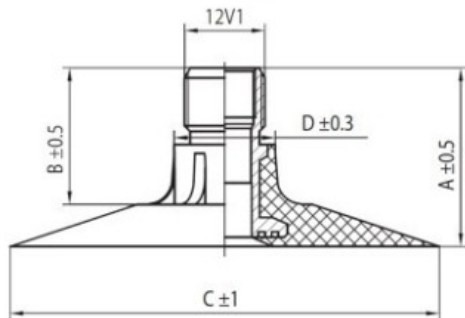

## Tube 380-24U Voltyre

Category	Tubes
Size	380-24U
Width	380
Section ratio	
Rim	24
Model	TK
Analogue	

Delivery

---

Warranty

Description

Visa aukščiau pateikta informacija yra gauta iš gamintojo. Turinys yra rekomendacinio pobūdžio. "Protekta" nepriima atsakomybės dėl problemų kilusių su informacijos naudojimu.